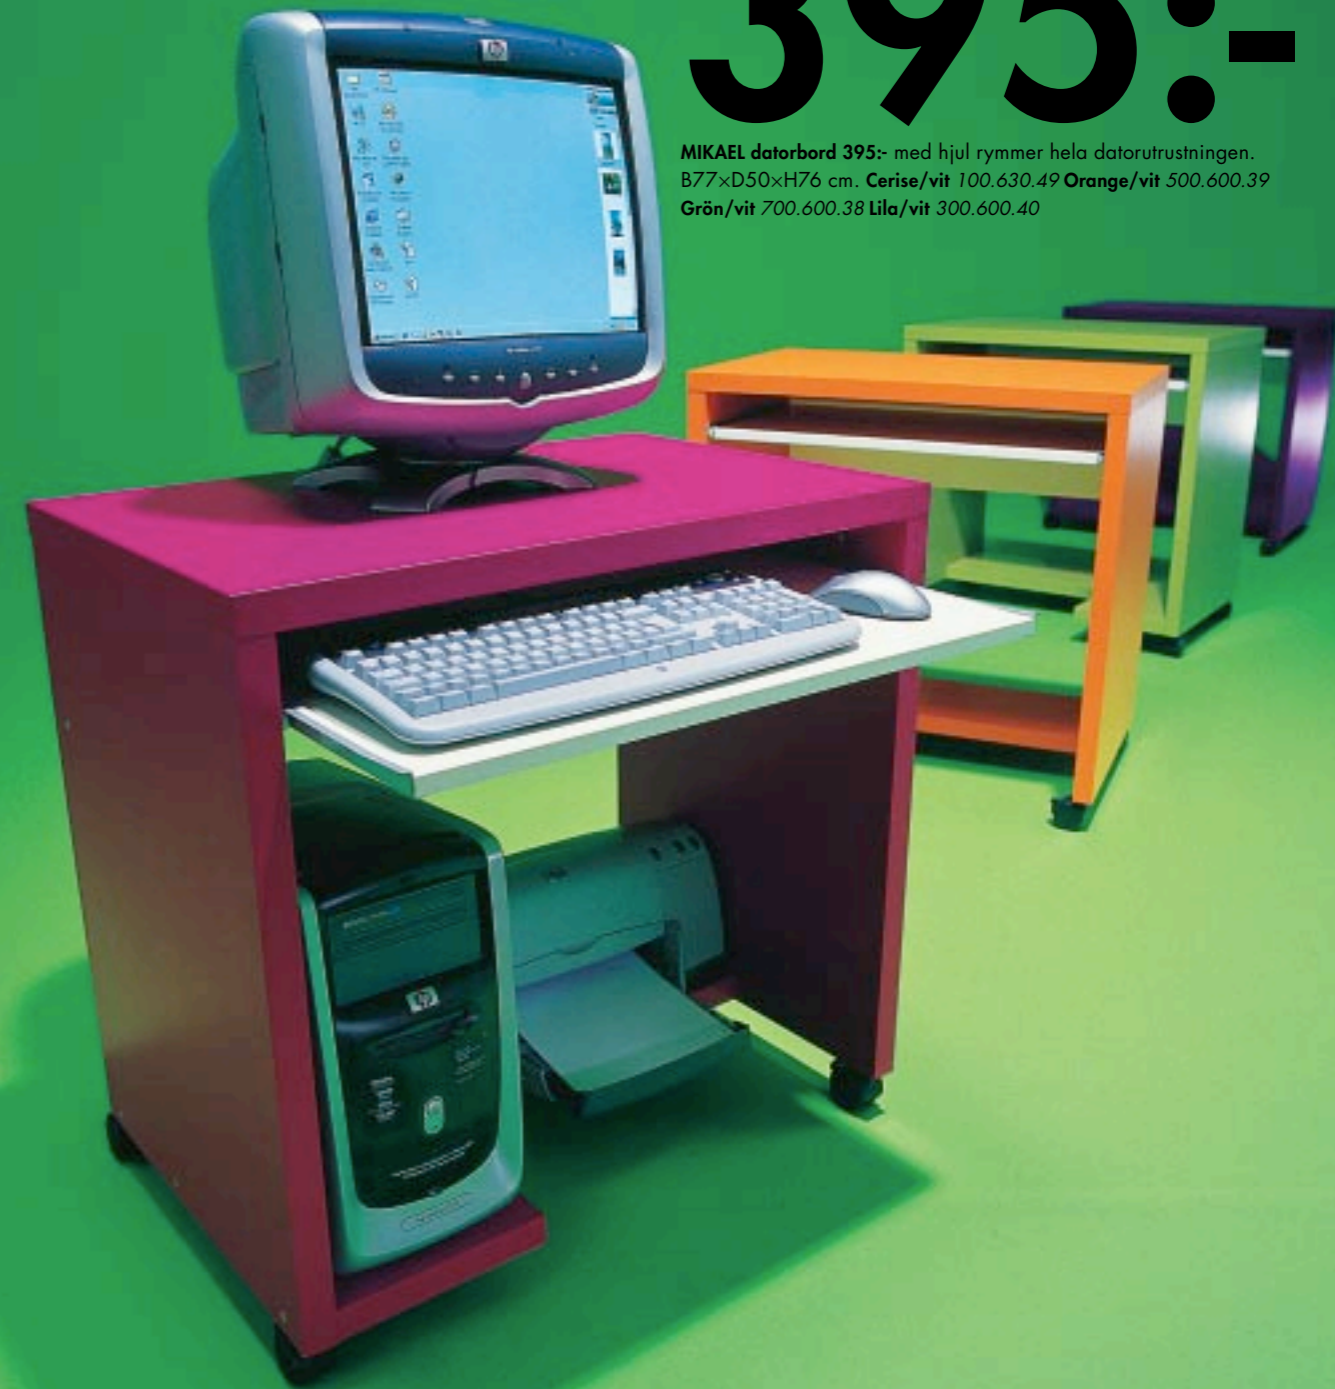

Är det kärlek vid första ögonkastet?

Eller måste man lära känna MIKAEL först? Det kompakta formatet rymmer en skräddarsydd arbetsplats med utdragbar tangentbordshylla och gott om plats för benen. Det enda vi snålat på är priset! Det finns en historia bakom varje funktionell produkt. Läs den på sid 8.